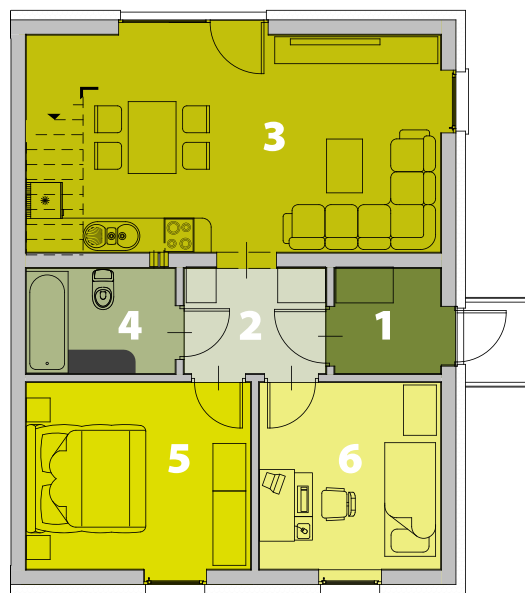

KARTA LOKALU MIESZKALNEGO - BUDYNEK B6

BYDLINO, GMINA SŁUPSK DZIAŁKA NR 135/14, OBREB. BYDLINO

BUDYNEK - ZESTAWIENIE POMIESZCZEŃ

Nr	Nazwa	Pow. użytkowa
1	WIATROŁAP	3.12 m ²
2	KOMUNIKACJA	4.17 m ²
3	POKÓJ DZIENNY Z ANEKSEM KUCH.	24.57 m ²
4	ŁAZIENKA	4.38 m ²
5	SYPIALNIA	11.70 m ²
6	SYPIALNIA	9.45 m ²
7	POMIESZCZENIE REKREACYJNE	35.74 m ²
Suma ogólna:		93.13 m ²