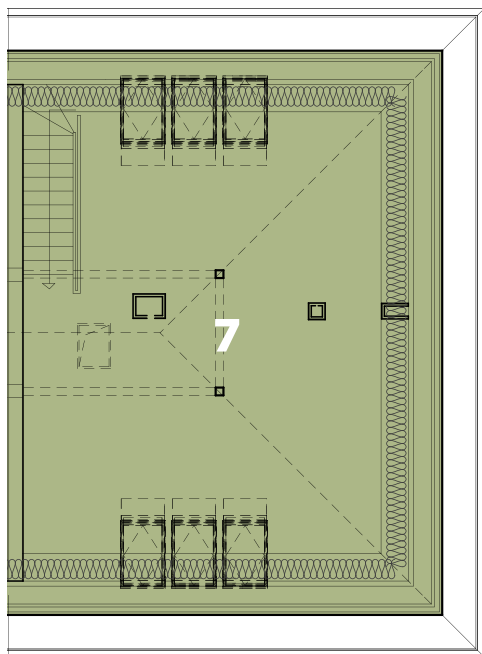

KARTA LOKALU MIESZKALNEGO - BUDYNEK B6

BYDLINO, GMINA SŁUPSK DZIAŁKA NR 135/14, OBREB. BYDLINO

BUDYNEK - ZESTAWIENIE POMIESZCZEŃ

Nr	Nazwa	Pow. użytkowa
1	WIATROŁAP	3.12 m ²
2	KOMUNIKACJA	4.17 m ²
3	POKÓJ DZIENNY Z ANEKSEM KUCH.	24.57 m ²
4	ŁAZIENKA	4.38 m ²
5	SYPIALNIA	11.70 m ²
6	SYPIALNIA	9.45 m ²
7	POMIESZCZENIE REKREACYJNE	35.74 m ²
Suma ogólna:		93.13 m ²