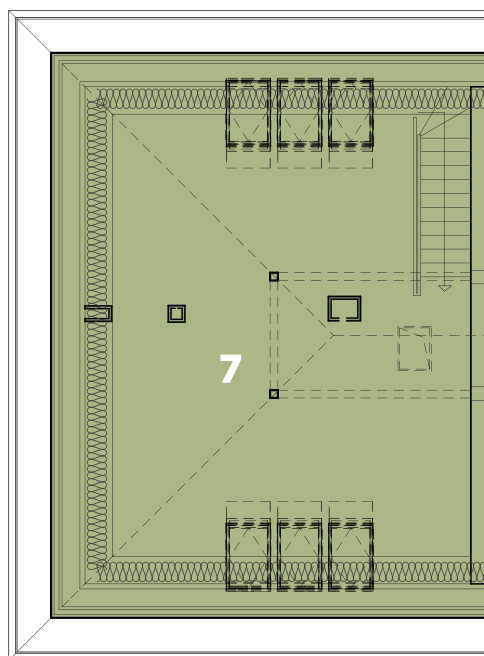

KARTA LOKALU MIESZKALNEGO - BUDYNEK B5

BYDLINO, GMINA SŁUPSK DZIAŁKA NR 135/14, OBREB. BYDLINO

BUDYNEK - ZESTAWIENIE POMIESZCZEŃ

Nr	Nazwa	Pow. użytkowa
1	WIATROŁAP	3.12 m ²
2	KOMUNIKACJA	4.17 m ²
3	POKÓJ DZIENNY Z ANEKSEM KUCH.	24.57 m ²
4	ŁAZIENKA	4.38 m ²
5	SYPIALNIA	11.70 m ²
6	SYPIALNIA	9.45 m ²
7	POMIESZCZENIE REKREACYJNE	35.74 m ²
Suma ogólna:		93.13 m ²