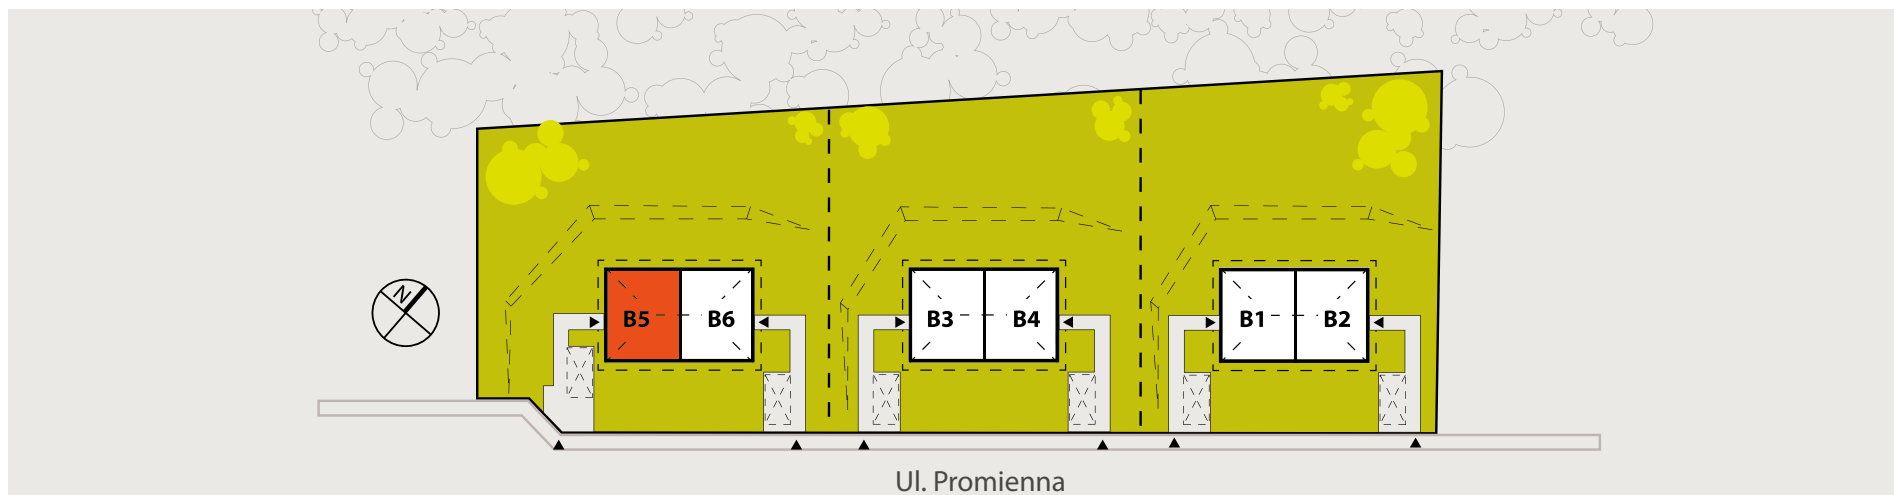

KARTA LOKALU MIESZKALNEGO - BUDYNEK B5

BYDLINO, GMINA SŁUPSK DZIAŁKA NR 135/14, OBREB. BYDLINO

BUDYNEK - ZESTAWIENIE POMIESZCZEŃ

Nr	Nazwa	Pow. użytkowa
1	WIATROŁAP	3.12 m ²
2	KOMUNIKACJA	4.17 m ²
3	POKÓJ DZIENNY Z ANEKSEM KUCH.	24.57 m ²
4	ŁAZIENKA	4.38 m ²
5	SYPIALNIA	11.70 m ²
6	SYPIALNIA	9.45 m ²
7	POMIESZCZENIE REKREACYJNE	35.74 m ²
Suma ogólna:		93.13 m ²