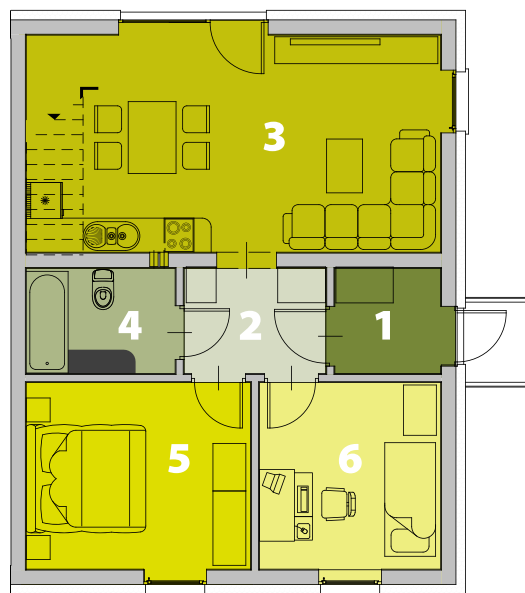

KARTA LOKALU MIESZKALNEGO - BUDYNEK B4

BYDLINO, GMINA SŁUPSK DZIAŁKA NR 135/13, OBREB. BYDLINO

BUDYNEK - ZESTAWIENIE POMIESZCZEŃ

Nr	Nazwa	Pow. użytkowa
1	WIATROŁAP	3.12 m ²
2	KOMUNIKACJA	4.17 m ²
3	POKÓJ DZIENNY Z ANEKSEM KUCH.	24.57 m ²
4	ŁAZIENKA	4.38 m ²
5	SYPIALNIA	11.70 m ²
6	SYPIALNIA	9.45 m ²
7	POMIESZCZENIE REKREACYJNE	35.74 m ²
Suma ogólna:		93.13 m ²