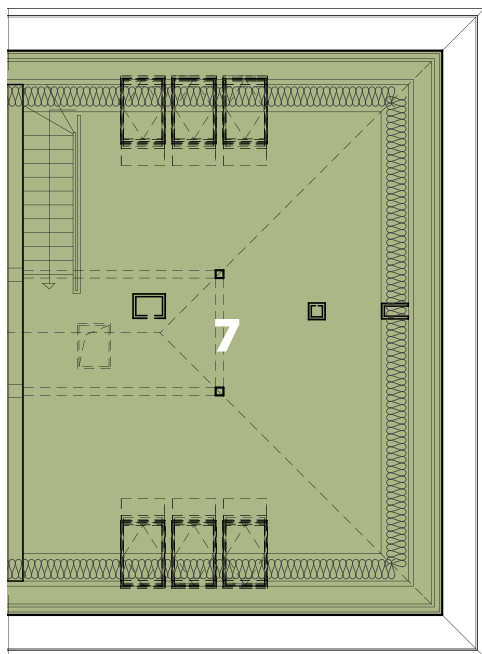

KARTA LOKALU MIESZKALNEGO - BUDYNEK B4

BYDLINO, GMINA SŁUPSK DZIAŁKA NR 135/13, OBREB. BYDLINO

BUDYNEK - ZESTAWIENIE POMIESZCZEŃ

Nr	Nazwa	Pow. użytkowa
1	WIATROŁAP	3.12 m ²
2	KOMUNIKACJA	4.17 m ²
3	POKÓJ DZIENNY Z ANEKSEM KUCH.	24.57 m ²
4	ŁAZIENKA	4.38 m ²
5	SYPIALNIA	11.70 m ²
6	SYPIALNIA	9.45 m ²
7	POMIESZCZENIE REKREACYJNE	35.74 m ²
Suma ogólna:		93.13 m ²