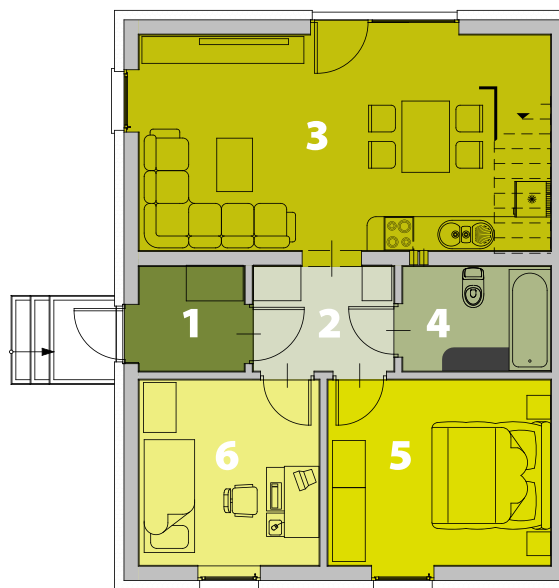

KARTA LOKALU MIESZKALNEGO - BUDYNEK B1

BYDLINO, GMINA SŁUPSK DZIAŁKA NR 135/10, OBREB. BYDLINO

BUDYNEK - ZESTAWIENIE POMIESZCZEŃ

Nr	Nazwa	Pow. użytkowa
1	WIATROŁAP	3.12 m ²
2	KOMUNIKACJA	4.17 m ²
3	POKÓJ DZIENNY Z ANEKSEM KUCH.	24.57 m ²
4	ŁAZIENKA	4.38 m ²
5	SYPIALNIA	11.70 m ²
6	SYPIALNIA	9.45 m ²
7	POMIESZCZENIE REKREACYJNE	35.74 m ²
Suma ogólna:		93.13 m ²