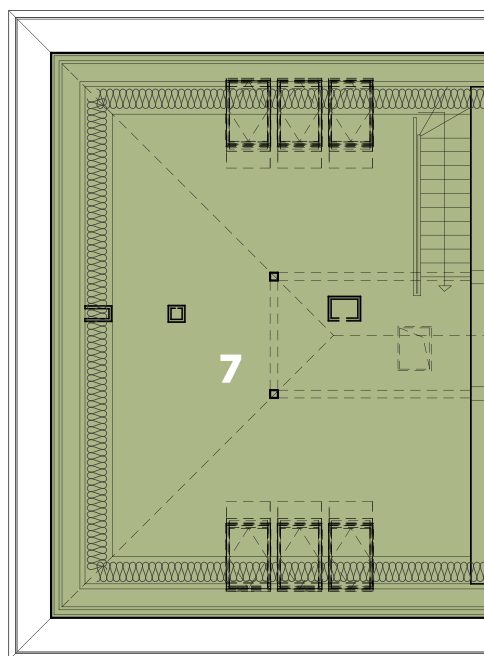

KARTA LOKALU MIESZKALNEGO - BUDYNEK B1

BYDLINO, GMINA SŁUPSK DZIAŁKA NR 135/10, OBREB. BYDLINO

BUDYNEK - ZESTAWIENIE POMIESZCZEŃ

Nr	Nazwa	Pow. użytkowa
1	WIATROŁAP	3.12 m ²
2	KOMUNIKACJA	4.17 m ²
3	POKÓJ DZIENNY Z ANEKSEM KUCH.	24.57 m ²
4	ŁAZIENKA	4.38 m ²
5	SYPIALNIA	11.70 m ²
6	SYPIALNIA	9.45 m ²
7	POMIESZCZENIE REKREACYJNE	35.74 m ²
Suma ogólna:		93.13 m ²